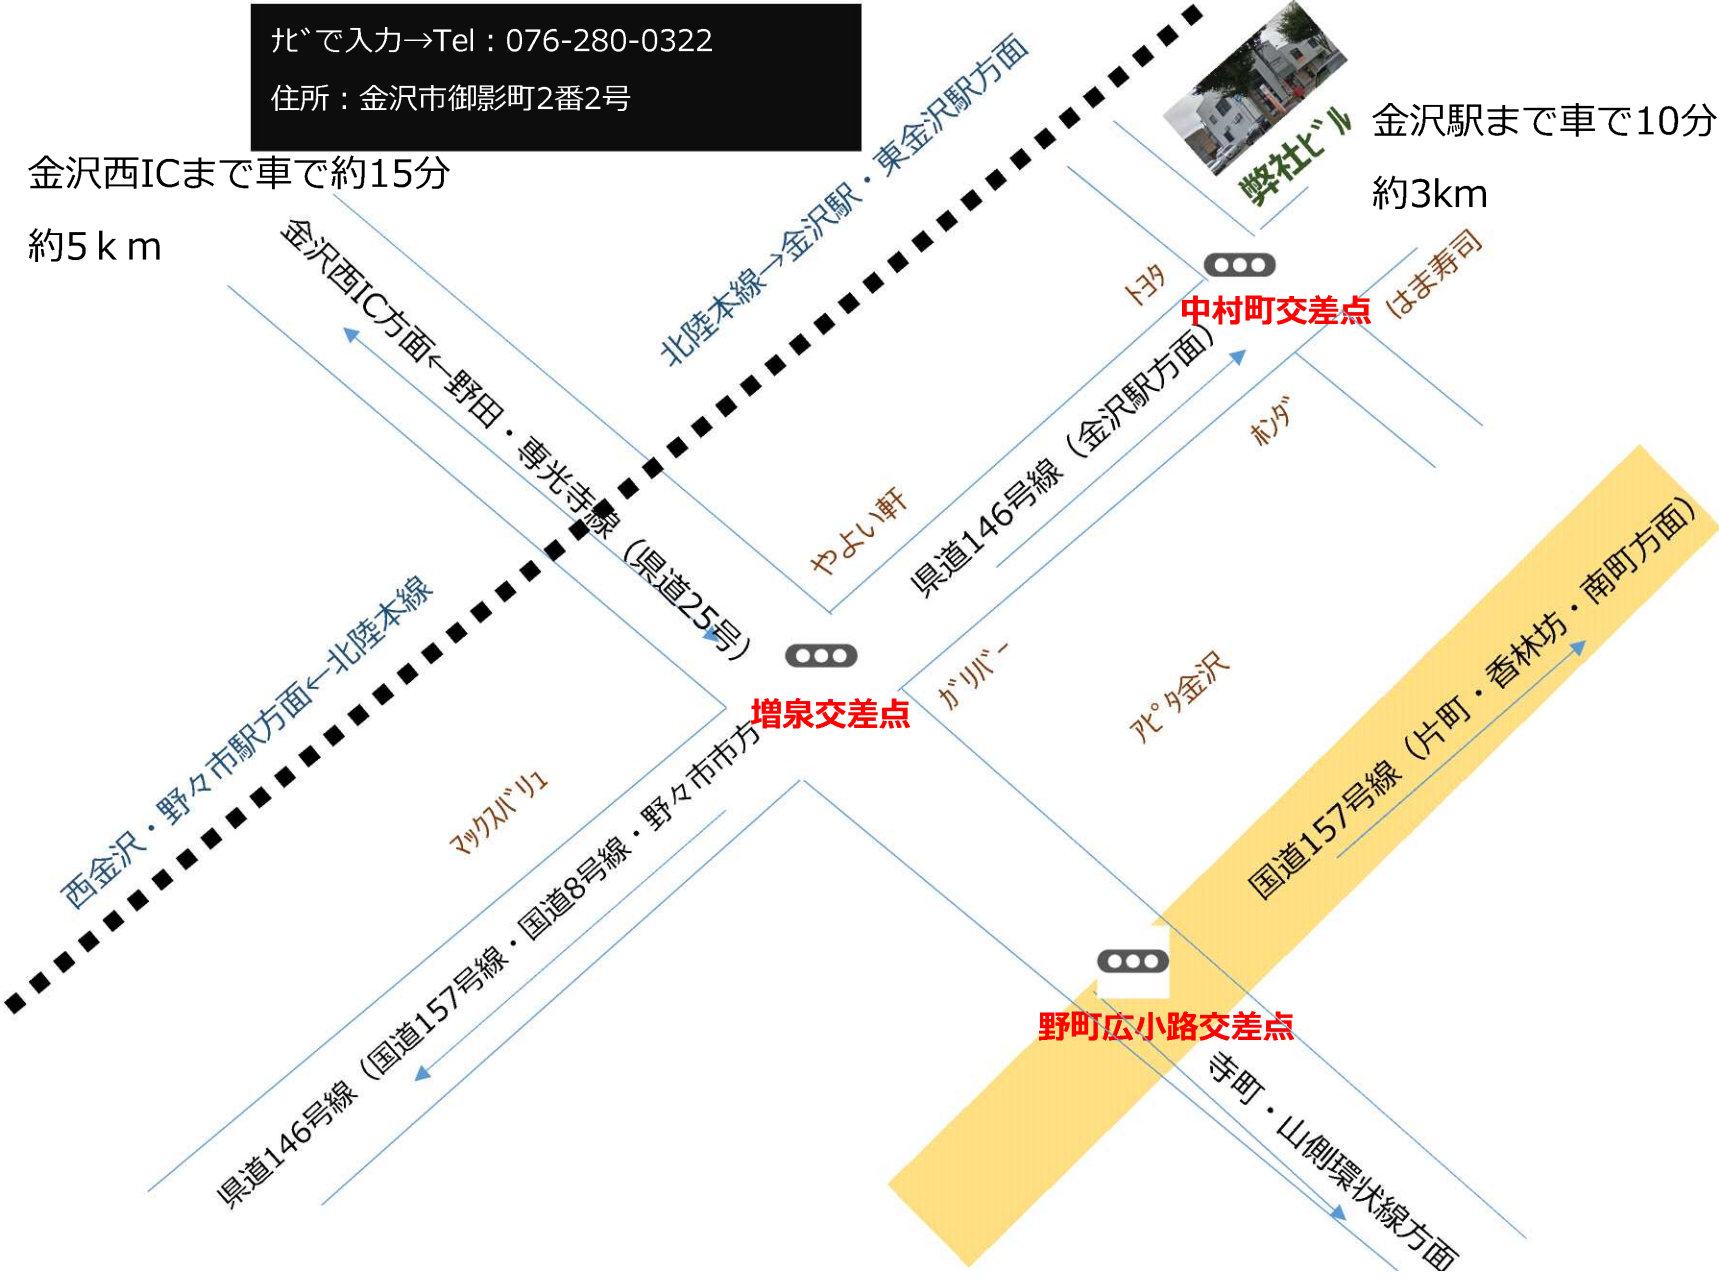

北で入力→Tel : 076-280-0322
住所 : 金沢市御影町2番2号

金沢西ICまで車で約15分
約5 km

金沢駅まで車で10分
約3km

建物外観

<注意> ビル正面の区画や隣の郵便局正面の駐車場には停めないでください！

駐車場への入り方（金沢駅方面から来られる方）

駐車場への入り方（白山市や野々市市、横川、西泉方面から来られる方）

駐車場への入り方

弊社ビル

こちら側の奥のスペースが弊社ビルの駐車スペースとなります。(区画25~28番)

御影月極
パーキング
2019年4月1日現在

このスペースが弊社ビルの駐車スペースとなります。 (区画25~28番)